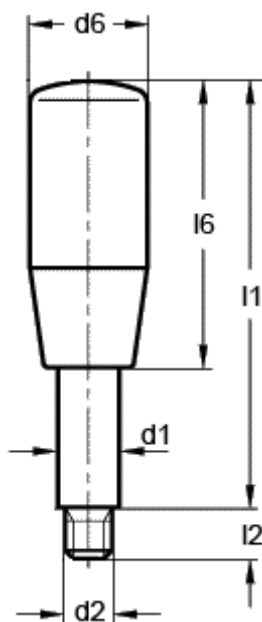

Article number: 201451221

Description: E+G Gear lever handle GN 310-14-125-E-NI
St. steel

Measures

d1 = 14
d2 = M12
d6 = 26
l1 = 125
l2 = 16
l6 = 80